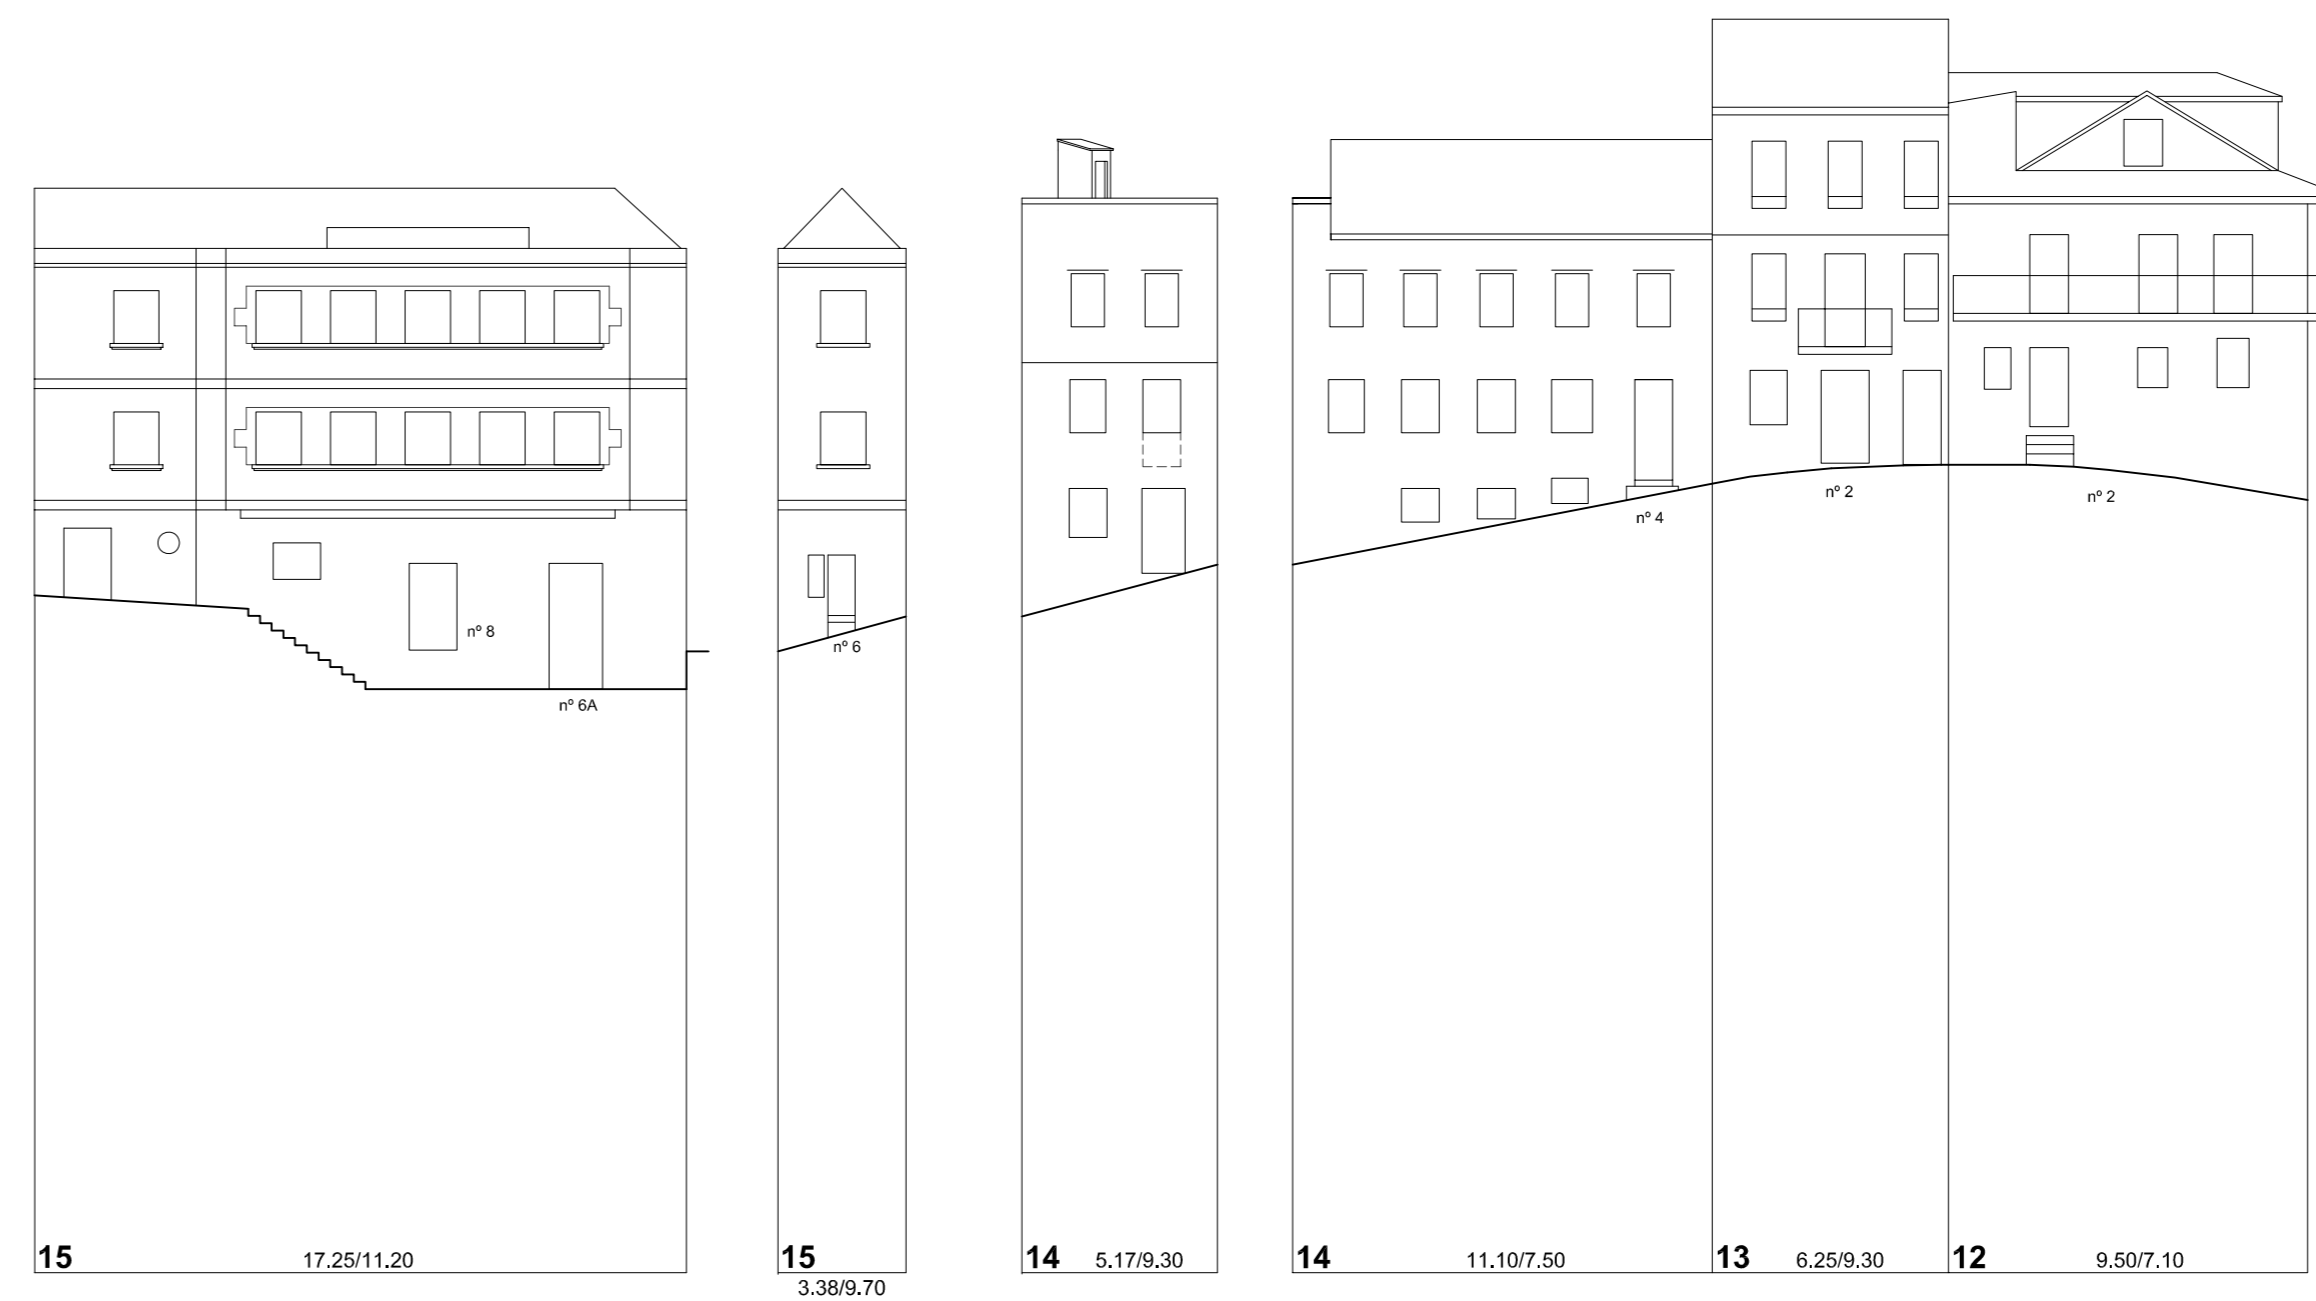

Rúa Alta

Rúa Real

Rúa Anguía

Praza Pescadores

Rúa Perigos

 <p>PLAN ESPECIAL DE PROTECCIÓN E REFORMA INTERIOR CASCO VELLO DE VIGO</p>	FASE: APROB. DEFINITIVA
	PLANO Nº 3.12
PLANOS DE INFORMACIÓN TÍTULO: ALZADOS. ESTADO ACTUAL. COUZADA 25644	ESCALA 1/200
CONSULTORA GALEGA, S.L. RÚA SAN MARTÍN, 3-8 36002 PONTEVEDRA T. 986 85 89 57 FAX. 986 85 89 58 E-mail: consultora@consultoragalega.com	DATA: DICIEMBRE 2006