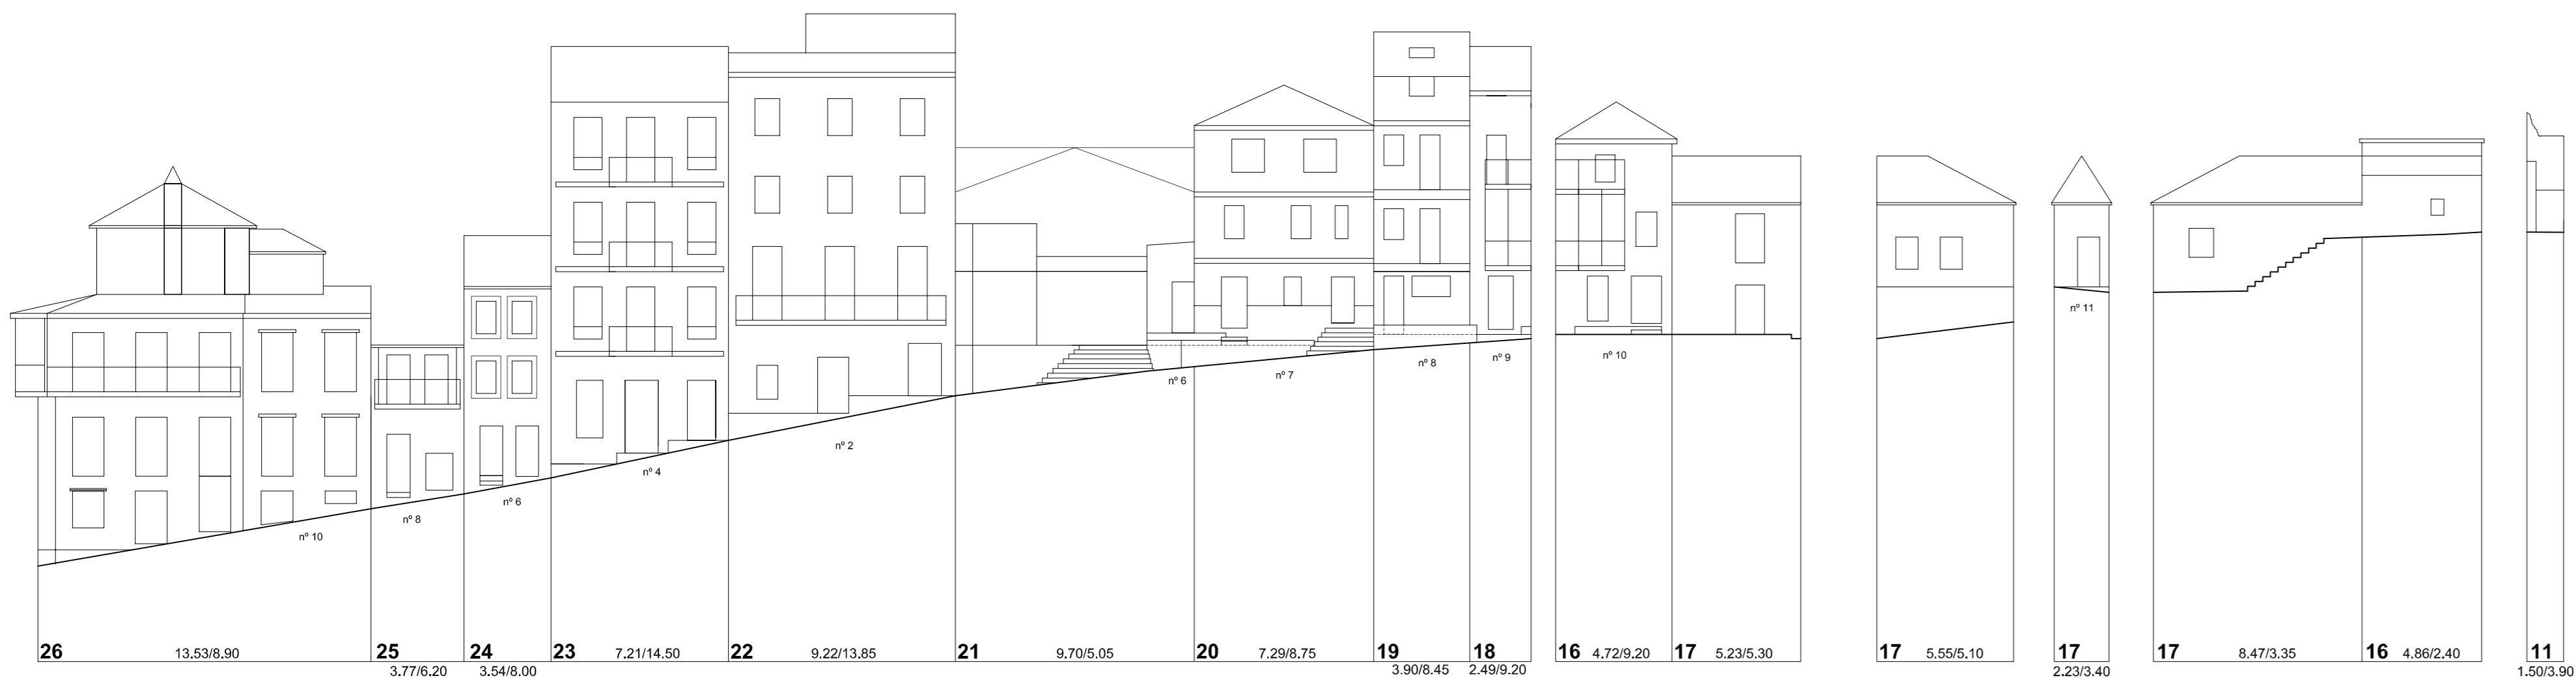

Rúa Alta

Rúa Real

Rúa Anguía

Praza Pescadores

Rúa Perigos

 <p>PLAN ESPECIAL DE PROTECCIÓN E REFORMA INTERIOR CASCO VELLO DE VIGO</p>	FASE: APROB. DEFINITIVA
	PLANO Nº 3.12
PLANOS DE INFORMACIÓN TÍTULO: ALZADOS. ESTADO ACTUAL. COUZADA 25644	ESCALA 1/200
CONSULTORA GALEGA, S.L. RÚA SAN MARTÍN, 3-8 36002 PONTEVEDRA T. 986 85 89 57 FAX. 986 85 89 58 E-mail: consultora@consultoragalega.com	DATA: DICIEMBRE 2006